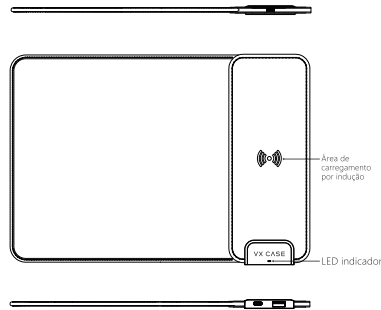

CHARGING MOUSE PAD

Wireless Charger
+ Type-C + USB

VX CASE

Manual do Usuário

Manual de Uso

Por favor leia todas as informações atentamente e guarde o manual para fins de sanar qualquer dúvida.

Conecte a um Adaptador de Parede

1. Conecte o cabo ao Mouse Pad na porta de entrada
2. Conecte o cabo ao Adaptador de Parede, o LED acenderá em vermelho, indicando que o produto está funcionando.
3. O LED indicador ficará azul quando o Mouse Pad estiver carregando outro dispositivo por indução.

Especificações técnicas

Modelo: 24944 - CB0701

Entrada: 5V-3A / 9V-2A

Saídas

USB-A: 5V-1A

USB-C: 5V-1A

Wireless: 15W (Máx.)

Distância de carregamento: $\leq 8\text{mm}$

Eficiência do carregamento: $\geq 80\%$

Tamanho: 320 x 220 x 9.5mm

Peso: 285g

Conteúdo

1. 1x Charging Mouse Pad VX Case.
2. 1x Cabo USB para Type-C.
3. 1x Manual de Uso.

Precauções

1. Mantenha o Mouse Pad distante de umidade e calor.
2. Mantenha o Mouse Pad longe do alcance de crianças.