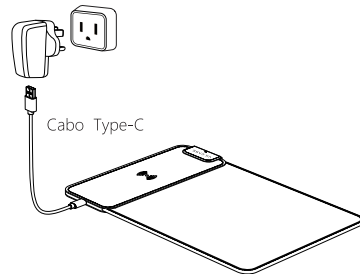

CHARGING MOUSE PAD

Wireless Charger
+ Type-C + USB

VX CASE

Manual do Usuário

Manual de Uso

Por favor leia todas as informações atentamente e guarde o manual para fins de sanar qualquer dúvida.

Conecte a um Adaptador de Parede

1. Conecte o cabo ao Mouse Pad na porta de entrada
2. Conecte o cabo ao Adaptador de Parede, o LED acenderá em vermelho, indicando que o produto está funcionando.
3. O LED indicador ficará azul quando o Mouse Pad estiver carregando outro dispositivo por indução.

Especificações técnicas

Modelo: 24944 - CB0701

Entrada: 5V-3A / 9V-2A

Saídas

USB-A: 5V-1A

USB-C: 5V-1A

Wireless: 15W (Máx.)

Distância de carregamento: $\leq 8\text{mm}$

Eficiência do carregamento: $\geq 80\%$

Tamanho: 320 x 220 x 9.5mm

Peso: 285g

Conteúdo

1. 1x Charging Mouse Pad VX Case.
2. 1x Cabo USB para Type-C.
3. 1x Manual de Uso.

Precauções

1. Mantenha o Mouse Pad distante de umidade e calor.
2. Mantenha o Mouse Pad longe do alcance de crianças.